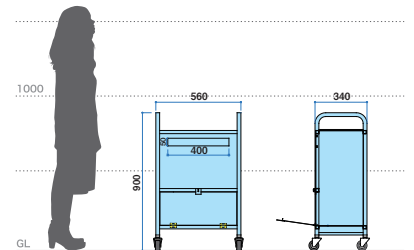

ポストら

— POST + BOOK TRUCK —

これ一台で作業完了!

玄関や廊下で
書籍を回収

カウンターへ移動
返却手続き

書架へ移動
配架作業

使いやすい天板

フラットな天板は、作業台としてはもちろん、消毒液や案内サインを置くなど、様々な使い方ができます。

ストッパー付キャスター

キャスターは全てストッパー付きで安全です。

耐久性に優れたつくり

ブックトラック製造のノウハウを活かした丁寧な完全溶接で、耐久性に優れています。

鍵付きの取り出し口

取り出し口は施錠できるため、安心してご利用いただけます。
※クッションは別途オプションになります。

図書返却ポスト「ポストら」

※文字シート「図書返却ポスト」・クッションは別途オプションになります。

E-7443	W560×D340×H900 (投入口)H50×W400	定価 68,200円 (税込 75,020円)

塗装 メラミン焼付塗装仕上げ
収納冊数 A5判で約80冊
重量 23kg スチール製
キャスター 65φ ストッパー付 取出口鍵付き

■カラー
スカイブルー

オプション

「ポストら」用クッション
(本の衝撃緩和)

E-7443K

定価 **6,200円** (税込 **6,820円**)

ウレタン素材で本を守ります。

文字シート(「図書返却ポスト」)

E-7443M

定価 **2,600円** (税込 **2,860円**)

●サイズ: H45×W320
※文字やロゴなどご要望ございましたら別途ご相談ください。

サインクリップ 1個

E-7443S

定価 **780円** (税込 **858円**)

●サイズ: W100×H165×D35

※特注のカラーや図書館のロゴ、キャラクター、文字などを貼り、オリジナルのポストを制作できます。ぜひ、お気軽にご相談ください。

図書返却ポスト ラインナップ

各種取り揃えております。別注色の対応も可能です。ぜひ、お問い合わせください。

特注ポスト

屋外用や大型ポストも取り扱いございます。ぜひ、お問い合わせください。

お問い合わせ先

図書館用品・設備 — 伊藤伊 [関西・中四国総販売店]

株式会社 **伊藤伊大阪**

[販売元] 株式会社 伊藤伊 <https://www.itin.jp/>

〒579-8013 大阪府東大阪市西石切町 1-11-30-1C

TEL **072-980-6550**

FAX **072-987-5220**

E-mail info@itoi-s-k.com

www.itoi-s-k.com