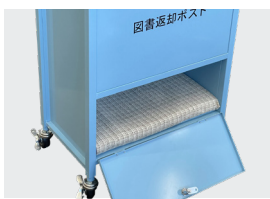

耐久性に優れたつくり

ブックトラック製造のノウハウを活かした丁寧な完全溶接で、耐久性に優れています。

鍵付きの取り出し口

取り出し口は施錠できるため、安心してご利用いただけます。
※クッションは別途オプションになります。

図書返却ポスト「ポストら」

※文字シート「図書返却ポスト」・クッションは別途オプションになります。

E-7443	W560×D340×H900 (投入口)H50×W400	定価 68,200円 (税込 75,020円)
---------------	---------------------------------	----------------------------------------

塗装 メラミン焼付塗装仕上げ
収納冊数 A5判で約80冊
重量 23kg スチール製
キャスター 65φ ストッパー付 取出口鍵付き

■カラー
スカイブルー

オプション

「ポストら」用クッション
(本の衝撃緩和)

E-7443K

定価 **6,200円** (税込 **6,820円**)

ウレタン素材で本を守ります。

文字シート(「図書返却ポスト」)